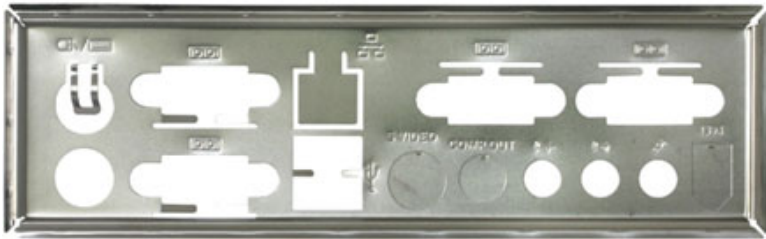

17.95 EUR

incl. 19% VAT, plus shipping

• **J2AD2COM**

Support:  [Compability chart](#)

Adapter-Board for all Jetway Mini-ITXBoards with AD-Connector :
- 2xCOM-Port